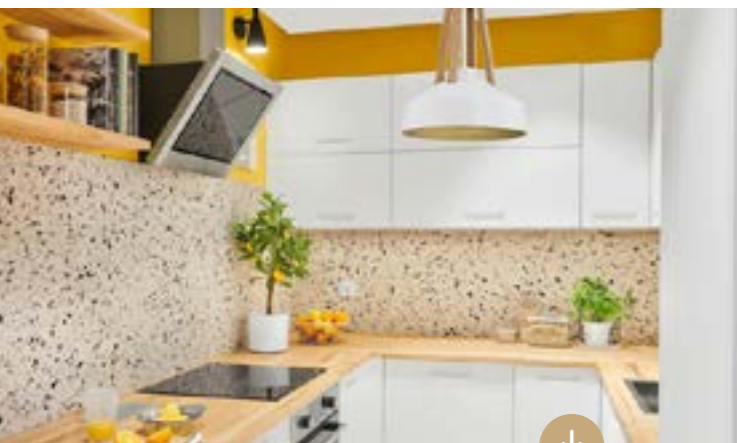

Poduszka Aedan, 50 x 30 cm
45.90 zł

Mural Boho, 400 x 280 cm
599.00 zł

Rośliny XXL

Pekan

Ciepłe odcienie słonecznych kolorów wznoszą się na popularności, przede wszystkim jako kolor ścian i zasłon, świetnie sprawdzą się też na drobnych elementach dekoracyjnych. Pekan, czyli kolor miodowej musztardy, doda wnętrzom witalności i sprawi że będą bardziej przytulne. Dobrze komponuje się z kolorami ziemi, czyli brązami, beżami i zieleńmi oraz dodatkami w barwie klasycznego i rdzawego złota.