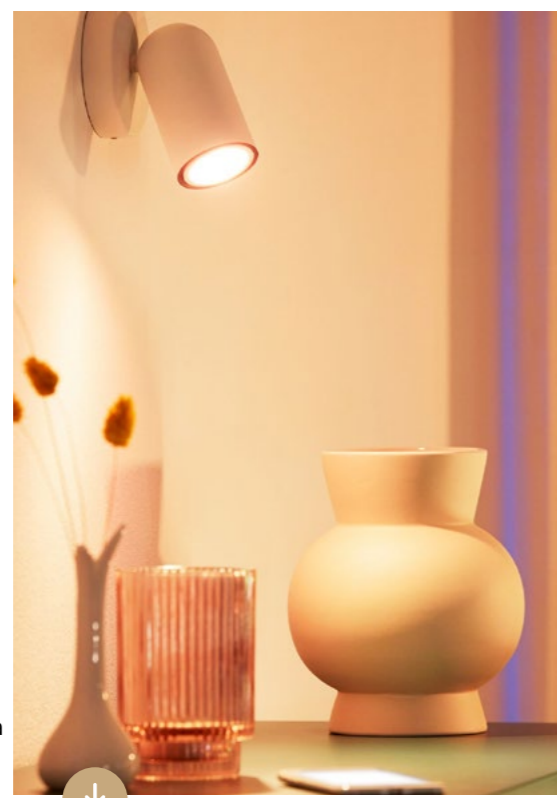

Żarówka dekoracyjna
LED
Polux
49,99 zł

Żarówka Smart LED
Wiz Smart lighting
79,88 zł