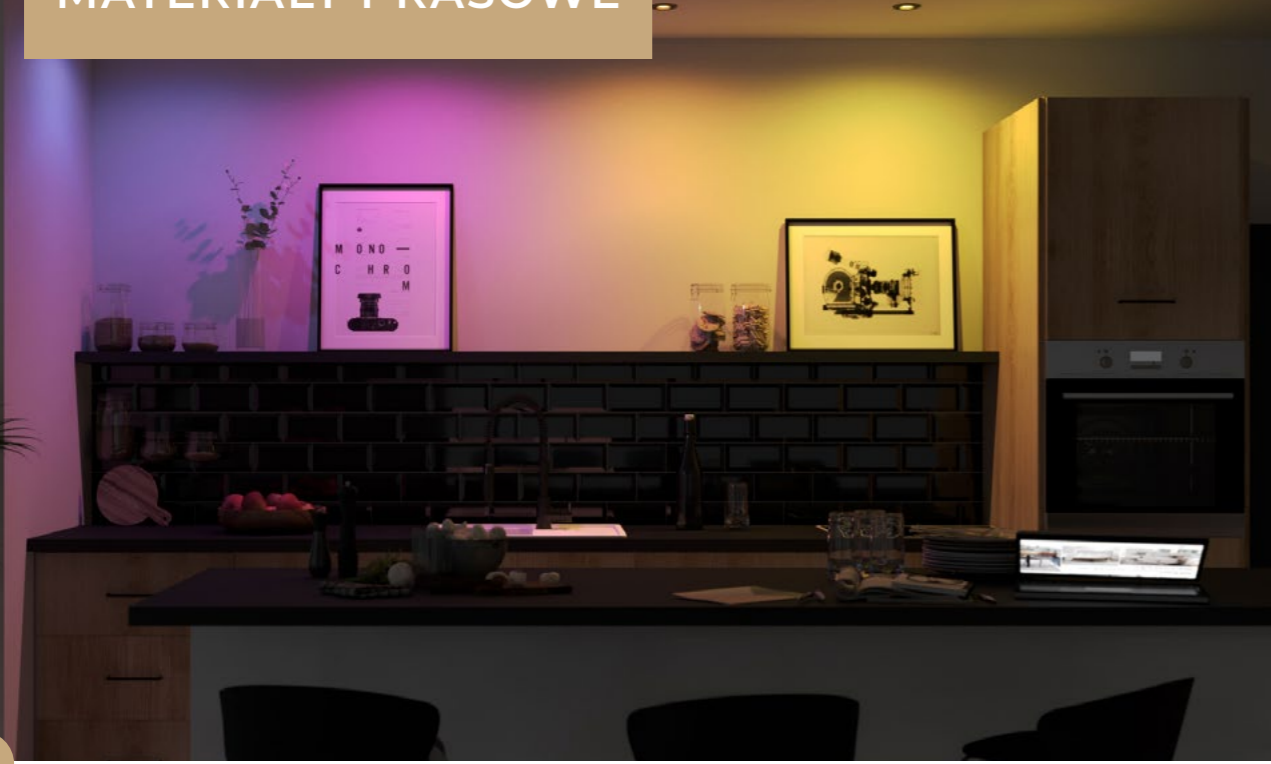

Oprawa stropowa
Bama Enki
Inspire
69,99 zł