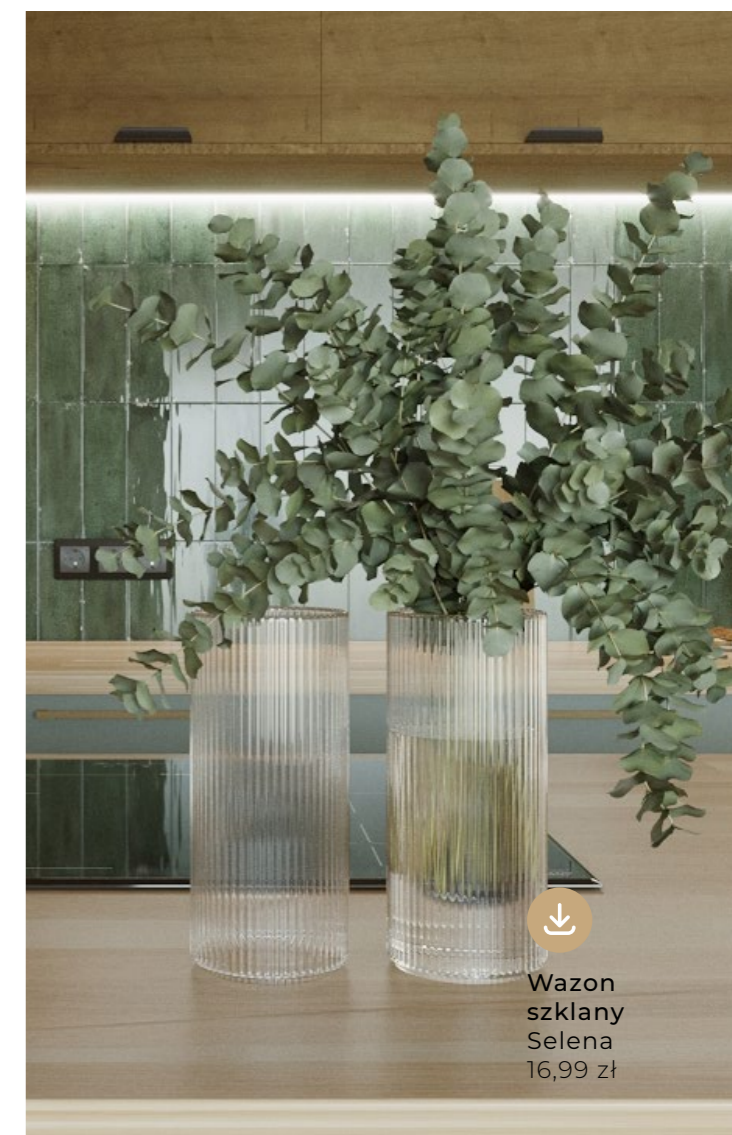

↓  
Kubek Pompei Wenko 24,99 zł

↓  
Ścianka boczna Sensea 1199,00 zł

↓  
Akcesoria z serii Agropoli Wenko Ceny od 38,88 zł

↓  
Kosz łazienkowy Wenko 119,00 zł

↓  
Lampka stołowa Dipsy Inspire 99,99 zł

↓  
Wazon szklany Selena 16,99 zł