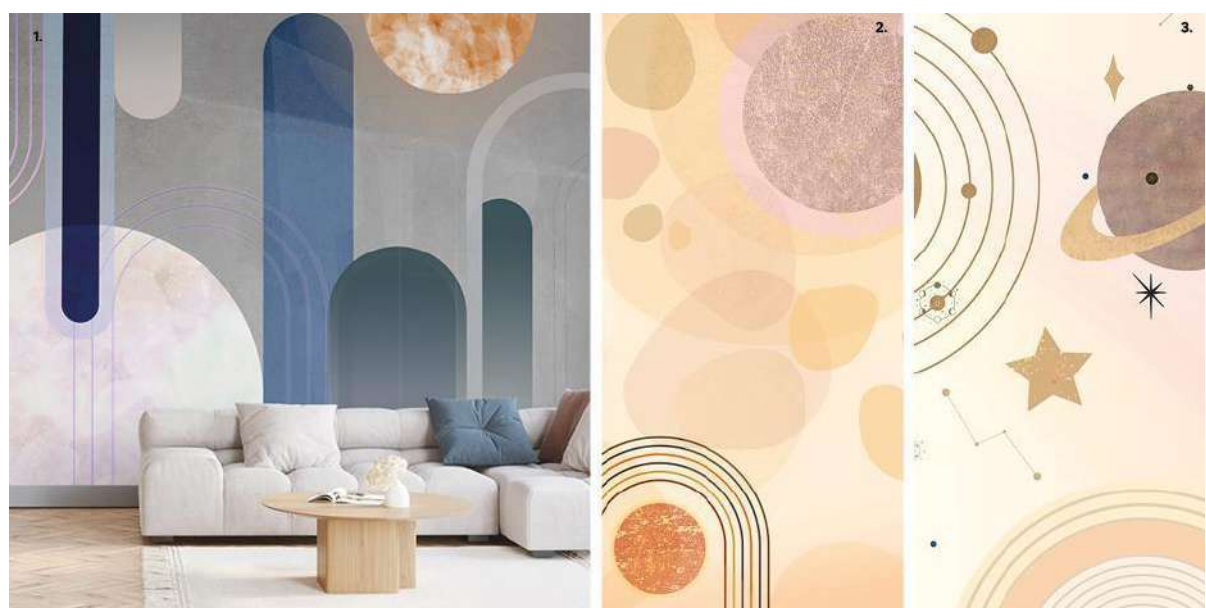

Murale z geometrycznym motywem: 1. Mural Tiles 2. Mural Caramel 3. Mural Planets