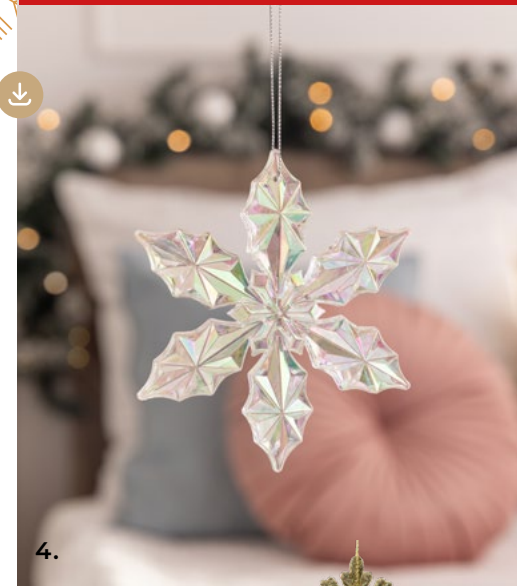

Kolekcja świąteczna

Ulubione świąteczne stylizacje powracają do Leroy Merlin. W kolekcji świątecznej na zimę 2024 będziemy cieszyć się m.in. tradycyjnymi bombkami, piękną żywą czerwienią oraz motywem płatków śniegu. Zapraszamy do odkrywania świątecznej kolekcji dekoracji i akcesoriów Leroy Merlin, która obfituje w inspiracje.

LEROYMERLIN

Płatki śniegu

Nigdy nie wiadomo, czy doczekamy się białego puchu za oknem. Może zatem warto wprowadzić dekoracyjny motyw płatków śniegu do mieszkania? Ich geometryczny kształt idealnie harmonizuje ze stylem skandynawskim i podkreśla zimową aurę, nawet gdy na termometrze sporo powyżej zera. Płatki śniegu mogą pojawić się nie tylko na choince, ale też jako detal ozdobny na tekstyliach, czy jako fantazyjny neon.